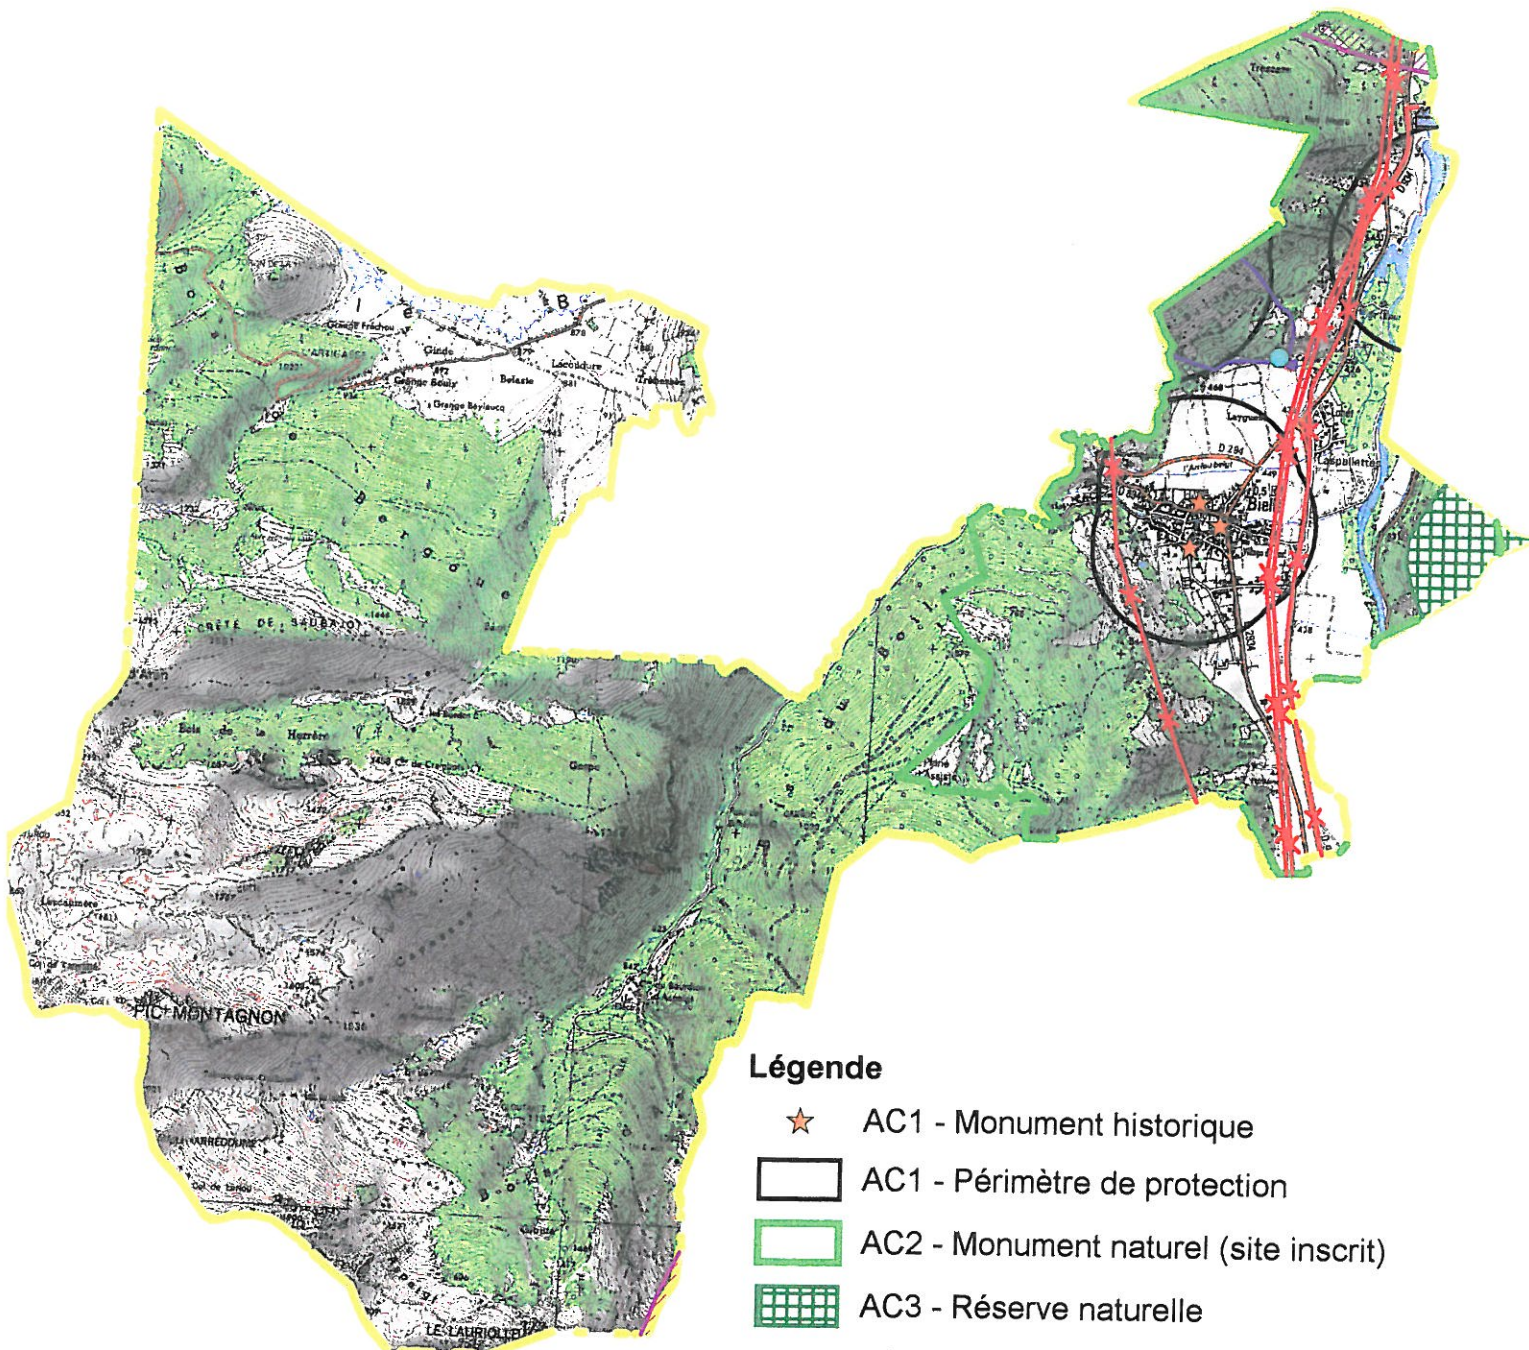

Porter A Connaissance Commune de Bielle

4c - Carte des servitudes d'utilité publique

Légende

- ★ AC1 - Monument historique
- AC1 - Périmètre de protection
- AC2 - Monument naturel (site inscrit)
- ▣ AC3 - Réserve naturelle
- AS1 - Captage d'eau potable
- AS1 - Périmètre de protection
- ⚡ I2 - Energie hydraulique
- I4 - Canalisation électrique
- ▨ PT1 - Zone de protection contre les obstacles des centres de réception radioélectrique